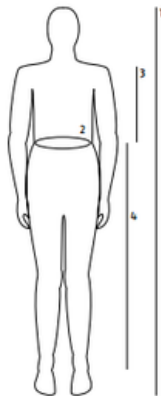

# LADY ARCTIC ZIP POLO 3/4 NECK

Varenummer: TA401231

Trøye med 3/4 hals og glidelås, lang arm med tommelfingergrep. Designet med eget feminint snitt.

Arctic Double serien er et innovativt to-lags funksjonstøy basert på vår unike nettingstruktur innerst mot kroppen kombinert med den beste merinoull på utsiden. Denne løse to lags kombinasjonen er meget lett i forhold til den varmeeffekt som oppnås. Innsiden holder seg tørr grunnet få kontaktpunkter mot huden og polycolon garnet som opptar lite fuktighet. Nettingen binder mye luft som er hemmeligheten bak den suverene funksjonen. ( Lett, Tørr og Varm). Ved aktivitet ledes fuktighet effektivt bort fra kroppen hvor ullen suger opp og fordampes fuktigheten videre ut og danner et isolerende lag over luftlommene i nettingen.

## Unisex

	XXS	XS	S	M	L	XL	XXL	XXXL
	44	46	48	50	52	54	56	58
1. Høyde	158-163	163-168	168-173	173-178	178-182	182-187	187-192	192-199
2. Midje	68-73	73-78	78-84	84-91	91-99	99-108	108-117	117-126
3. Armlengde	67	72	77	81	85	86	87	88
4. Ytterben	94	98	102	106	110	115	115	115

## Barn

Alder	1-2	3-4	5-6	7-8	9-10
1. Høyde	80-92	98-104	110-116	128-136	136-142
2. Midje	47-49	50-51	52-53	54-55	56-58
3. Armlengde	35	40	47	53	60

## Dame

	XS	S	M	L	XL
	34-36	36-38	38-40	40-42	42-44
1. Høyde	158-163	163-168	168-175	175-178	178-182
2. Midje	68-73	73-78	78-84	84-90	90-95
3. Armlengde	67	72	76	80	84
4. Ytterben	94	98	102	106	108